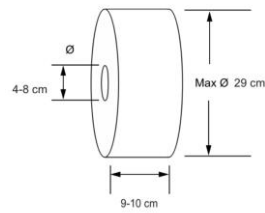

### Rollengröße

**Beschreibung** robuster Maxi Toilettenrollenhalter inkl. Befestigungsmaterial  
und 1 Schlüssel

Anzahl				
1	31 x 13 x 32,5 cm	65,5 x 60 x 35 cm (8 Stück)	1,025 (8,20)	Stück

EAN: 7081444267900