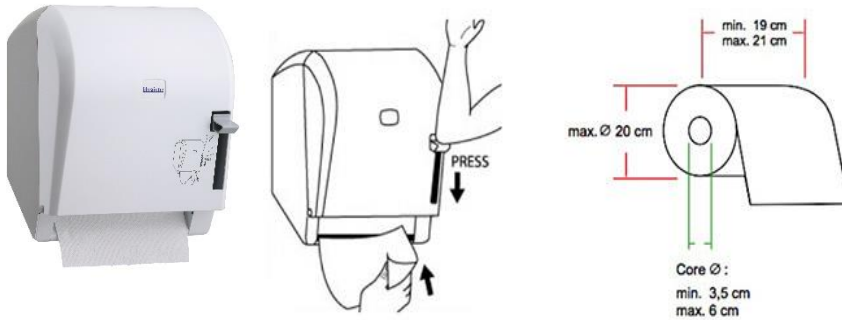

## RMV20.003 Profi Rollenhandtuchspender

**Beschreibung** robuster Rollenhandtuchspender. Inkl. Befestigungsmaterial und 1 Schlüssel

Anzahl				
1	28 x 23 x 34 cm	59 x 50 x 35,5 cm (4 Stück)	2,125 (8,50)	Stück